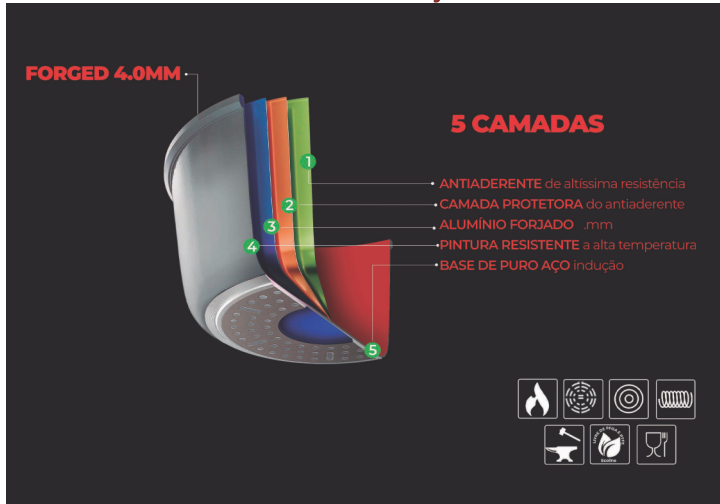

FUNDO DE INDUÇÃO

ÇAÇAROLA ALUM. FORJ. 4.0MM ECOCOOK RED MARBLE

- N.16 1,2 LITROS COD.: 10830 EAN:7893389003259 NCM:76151000 EMB: 6PÇS
- N.18 1,7 LITROS COD.: 10831 EAN:7893389003297 NCM:76151000 EMB: 6PÇS
- N.20 2,3 LITROS COD.: 10832 EAN:7893389003310 NCM:76151000 EMB: 6PÇS
- N.22 2,7 LITROS COD.: 10833 EAN:7893389003327 NCM:76151000 EMB: 6PÇS
- N.24 3,8 LITROS COD.: 00237 EAN:7893389003426 NCM:76151000 EMB: 6PÇS