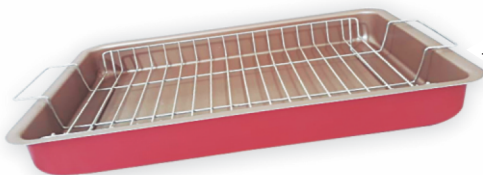

▶ **ASSAD. RETANG. ALTA ALUM. ANTIAD. C/GRELHA N.4 42X30X6.0 CM 5.8 LT. ECOCOOK**
COD: 10810
EAN: 7893389003174
NCM: 76151000
EMB: 12 Pçs