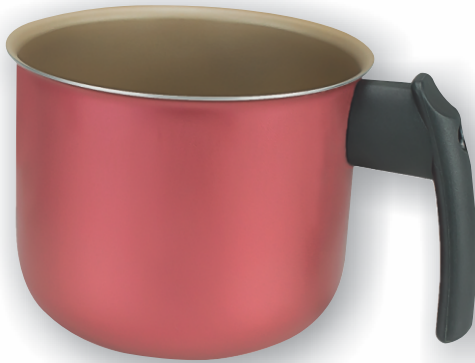

▶ **LEITEIRA DE ALUMINIO ANTIADERENTE N.12 1.0MM 1.2 LT. ECOCOOK**
COD: 10726
EAN: 7893389002788
NCM: 76151000
EMB: 6 Pçs

▶ **LEITEIRA DE ALUMINIO ANTIADERENTE N.14 1.0MM 1.8 LT. ECOCOOK**
COD: 10727
EAN: 7893389002795
NCM: 76151000
EMB: 6 Pçs

▶ **LEITEIRA DE ALUMINIO ANTIADERENTE N.16 1.0MM 2.5 LT. ECOCOOK**
COD: 10728
EAN: 7893389002801
NCM: 76151000
EMB: 6 Pçs