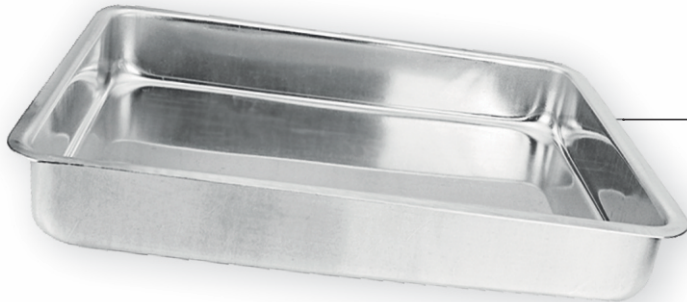

- ASSAD. RETANG. ALTA ALUM. N.1 30X20X5.0 CM 2.2 LT. HAPPY COOK
  COD: 10702
  EAN: 7893389002092
  NCM: 76151000
  EMB: 12 Pçs
- ASSAD. RETANG. ALTA ALUM. N.2 34X24X5.2 CM 3.2 LT. HAPPY COOK
  COD: 10703
  EAN: 7893389002108
  NCM: 76151000
  EMB: 12 Pçs
- ASSAD. RETANG. ALTA ALUM. N.3 37X26X5.5 CM 4.2 LT. HAPPY COOK
  COD: 10704
  EAN: 7893389002115
  NCM: 76151000
  EMB: 12 Pçs
- ASSAD. RETANG. ALTA ALUM. N.4 42X30X6.0 CM 5.8 LT. HAPPY COOK
  COD: 10705
  EAN: 7893389002139
  NCM: 76151000
  EMB: 12 Pçs
- ASSAD. RETANG. ALTA ALUM. N.5 47X33X6.5 CM 8.0 LT. HAPPY COOK
  COD: 10706
  EAN: 7893389002146
  NCM: 76151000
  EMB: 12 Pçs