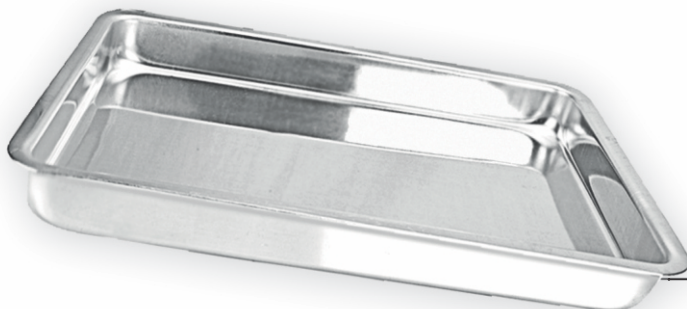

- ASSAD. RETANG. BAIXA ALUM. N.2 34X24X3.6 CM 2.1 LT. HAPPY COOK
  COD: 10803
  EAN: 7893389003082
  NCM: 76151000
  EMB: 12 Pçs
- ASSAD. RETANG. BAIXA ALUM. N.3 37X26X4.1 CM 2.8 LT. HAPPY COOK
  COD: 10804
  EAN: 7893389003105
  NCM: 76151000
  EMB: 12 Pçs
- ASSAD. RETANG. BAIXA ALUM. N.4 42X30X4.3 CM 4.0 LT. HAPPY COOK
  COD: 10805
  EAN: 7893389003099
  NCM: 76151000
  EMB: 12 Pçs