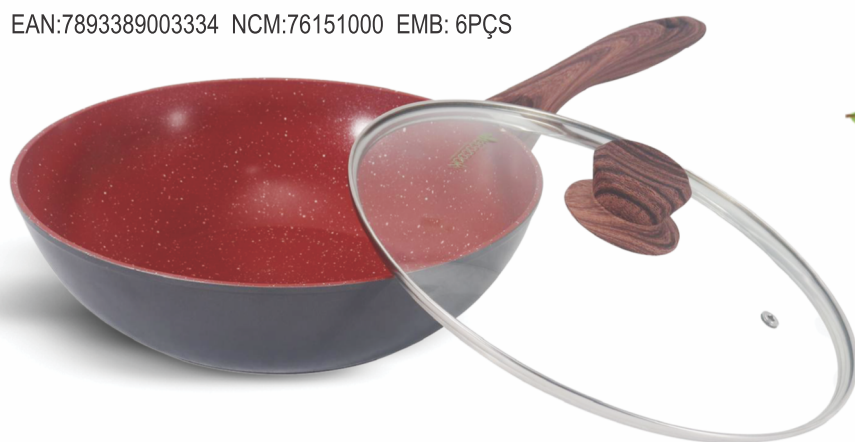

N.28 3,5 LITROS COD.: 10834 EAN:7893389003334 NCM:76151000 EMB: 6PÇS

“Alegria de adulto é ter panelas novas”

Revestida com o melhor e mais resistente antiaderente nano cerâmica marmorizado já desenvolvido no mundo.